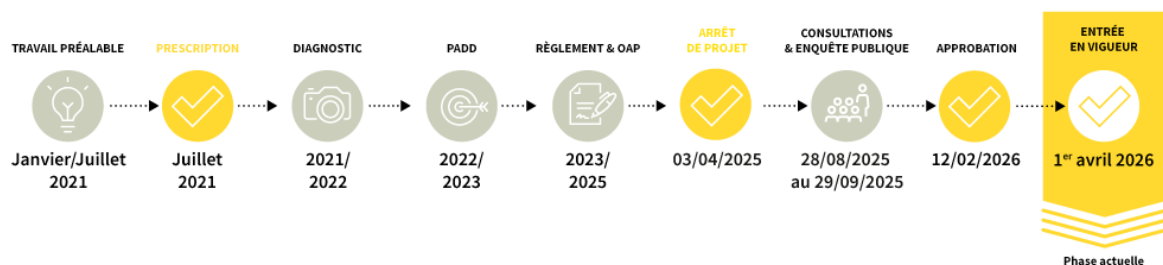

Le Plan Local D'urbanisme intercommunal (PLUi) Le Havre Seine Métropole est disponible !

Après les derniers ajustements du dossier, le PLUi a été approuvé par le conseil communautaire de la Communauté Urbaine le 12 février 2026. La mise en ligne du document sur le site du Géoportail de l'urbanisme permet, depuis le 1er avril 2026, son application sur les 54 communes du territoire.

Le PLUi constitue désormais le document de référence pour l'instruction de l'ensemble des autorisations d'urbanisme sur les 54 communes de la Communauté urbaine Le Havre Seine Métropole.

Le dossier complet est accessible en version numérique à l'adresse suivante : plui.lehavreseinemetropole.fr. Vous pouvez également consulter la version papier du PLUi au siège de la Communauté urbaine ainsi que dans votre mairie.